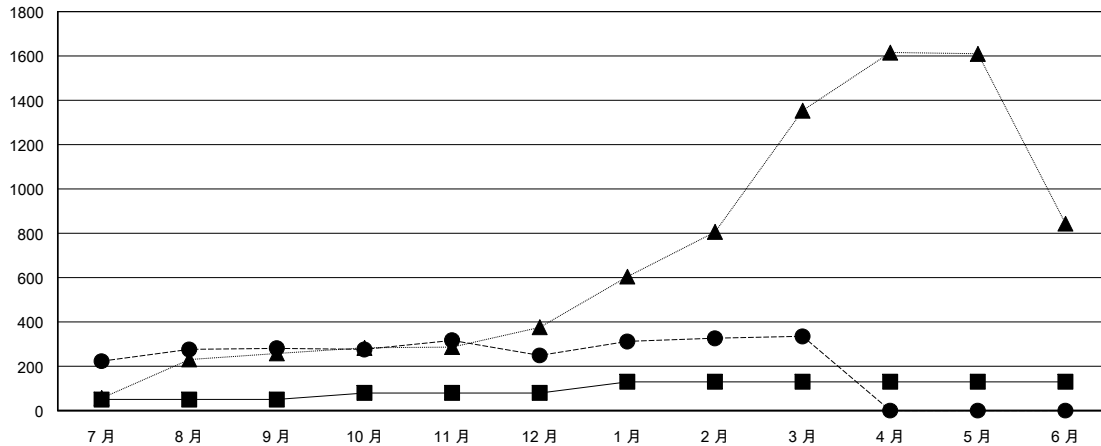

MONTHLY MEMBERSHIP PROGRESS REPORT

District 300C3

Results as of: 03/31/2019

GMT: PEI-JEN CHEN

地點 REP OF CHINA

GMT憲章區

分會			
成果 2018-2019			
季	新分會目標	新會	會員流失的分會
7月/8月/9月	0	0	0
10月/11月/12月	1	0	0
1月/2月/3月	0	0	0
4月/5月/6月	0	0	0

位會員@每位須繳			
成果 2018-2019			
季	會員淨增長目標	實際會員增長數	實際退會會員 (包括轉會)
7月/8月/9月	50	390	89
10月/11月/12月	30	97	117
1月/2月/3月	50	107	9
4月/5月/6月	0	0	0

目標與實際新會累積

目標和實際會員累積

已取消的分會: 0	82 CLUBS OF 88 增添1位或以上的新會員	性別分佈 男 3,429 (67.05%) 女 1,685 (32.95%) 年度女性會員百分比目標: 10%
放棄的會員	點擊這裡取得累計會員數據	總計家庭單位會員數 1,495
過世 13		支付減半會費的家庭會員 828
分會已取消 0		
其他 202		
總計 215		