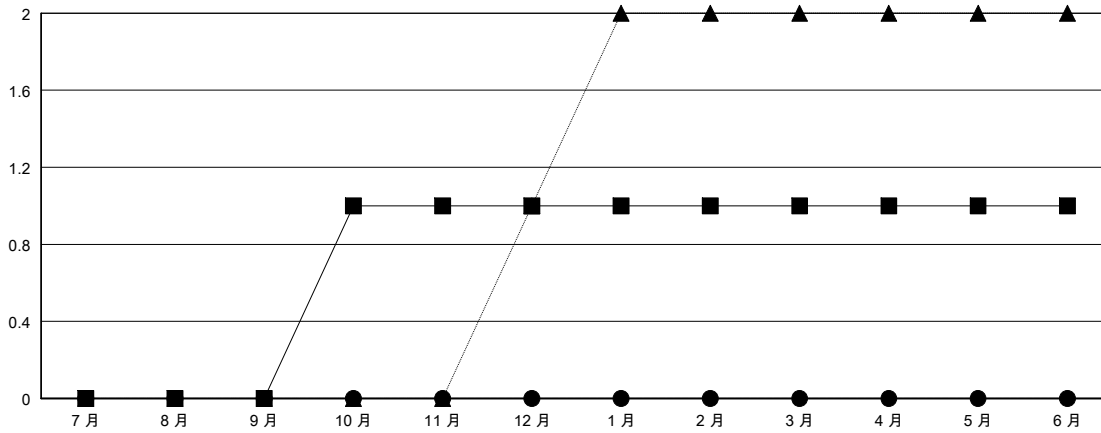

MONTHLY MEMBERSHIP PROGRESS REPORT

District 300C3

Results as of: 03/31/2019

GMT: PEI-JEN CHEN

地點 REP OF CHINA

GMT憲章區

分會			
成果 2018-2019			
季	新分會目標	新會	會員流失的分會
7月/8月/9月	0	0	0
10月/11月/12月	1	0	0
1月/2月/3月	0	0	0
4月/5月/6月	0	0	0

位會員@每位須繳			
成果 2018-2019			
季	會員淨增長目標	實際會員增長數	實際退會會員 (包括轉會)
7月/8月/9月	50	390	89
10月/11月/12月	30	97	117
1月/2月/3月	50	107	9
4月/5月/6月	0	0	0

目標與實際新會累積

目標和實際會員累積

已取消的分會: 0	82 CLUBS OF 88 增添1位或以上的新會員	性別分佈 男 3,429 (67.05%) 女 1,685 (32.95%) 年度女性會員百分比目標: 10%
放棄的會員	點擊這裡取得累計會員數據	總計家庭單位會員數 1,495
過世 13		支付減半會費的家庭會員 828
分會已取消 0		
其他 202		
總計 215		